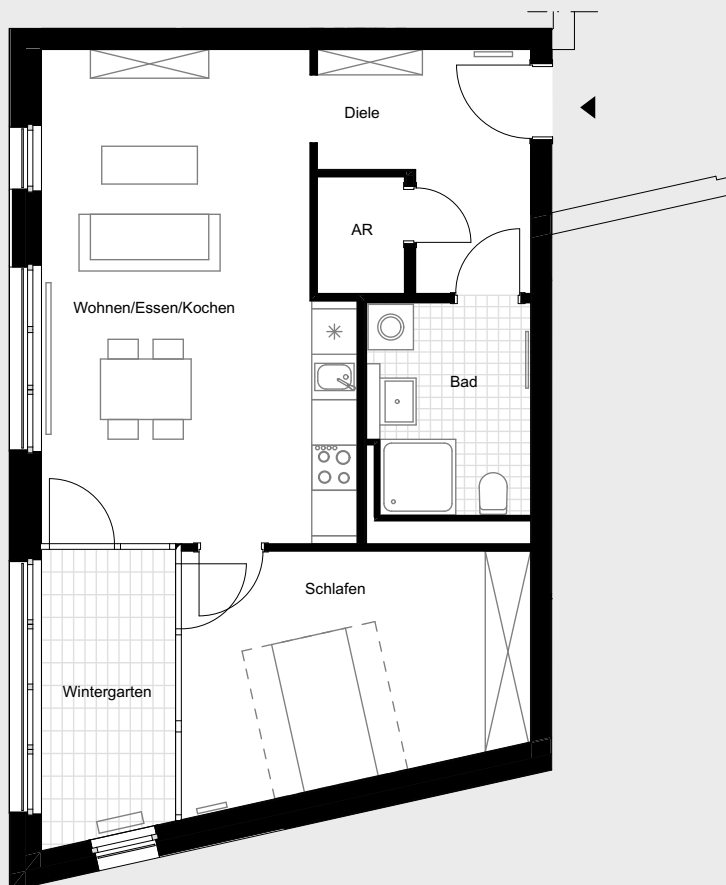

## 2-Zimmer-Wohnung ca. 57,05 m<sup>2</sup>

1.- 3.Obergeschoss  
Wohnung 17, 35, 53

	Wohnfläche
Diele	ca. 6,90 m <sup>2</sup>
Abstellraum (AR)	ca. 1,70 m <sup>2</sup>
Bad	ca. 5,90 m <sup>2</sup>
Wohnen/Essen/Kochen	ca. 25,20 m <sup>2</sup>
Schlafen	ca. 14,00 m <sup>2</sup>
Wintergarten (6,70 m <sup>2</sup> ) 50%	ca. 3,35 m <sup>2</sup>
Wohnfläche gesamt	ca. 57,05 m <sup>2</sup>

Meter 1 2 3 4 5