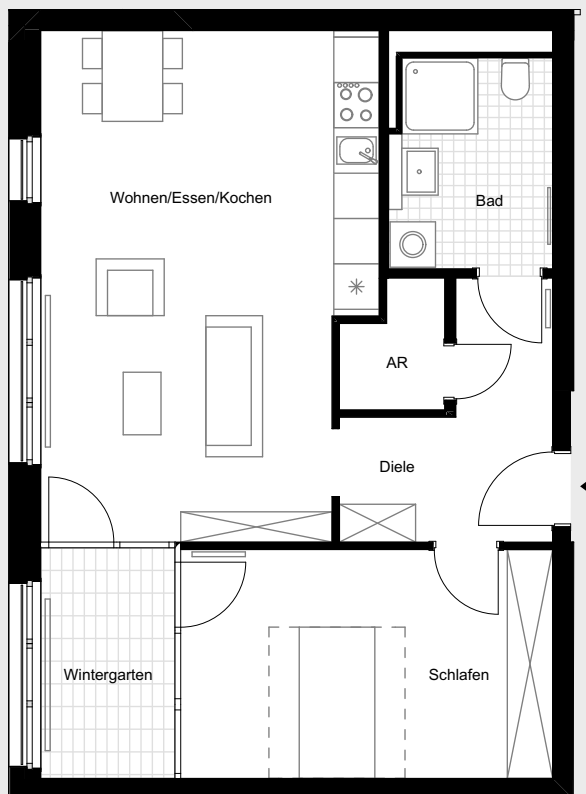

## 2-Zimmer-Wohnung ca. 60,70 m<sup>2</sup>

1.- 3.Obergeschoss  
Wohnung 18, 36, 54

	Wohnfläche
Diele	ca. 7,00 m <sup>2</sup>
Abstellraum (AR)	ca. 2,00 m <sup>2</sup>
Bad	ca. 5,80 m <sup>2</sup>
Wohnen/Essen/Kochen	ca. 28,40 m <sup>2</sup>
Schlafen	ca. 14,80 m <sup>2</sup>
Wintergarten (5,40 m <sup>2</sup> ) 50%	ca. 2,70 m <sup>2</sup>
Wohnfläche gesamt	ca. 60,70 m <sup>2</sup>

Meter 1 2 3 4 5