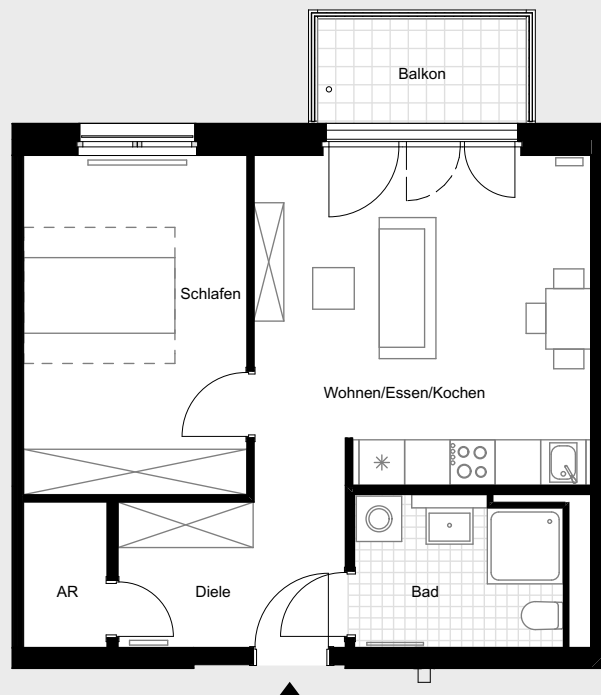

## 2-Zimmer-Wohnung ca. 47,15 m<sup>2</sup>

1.- 3.Obergeschoss  
Wohnung 6, 24, 42

	Wohnfläche
Diele	ca. 5,70 m <sup>2</sup>
Abstellraum (AR)	ca. 2,10 m <sup>2</sup>
Bad	ca. 5,40 m <sup>2</sup>
Wohnen/Essen/Kochen	ca. 19,60 m <sup>2</sup>
Schlafen	ca. 13,20 m <sup>2</sup>
Balkon (4,60 m <sup>2</sup> ) 25%	ca. 1,15 m <sup>2</sup>
Wohnfläche gesamt	ca. 47,15 m <sup>2</sup>

Meter 1 2 3 4 5