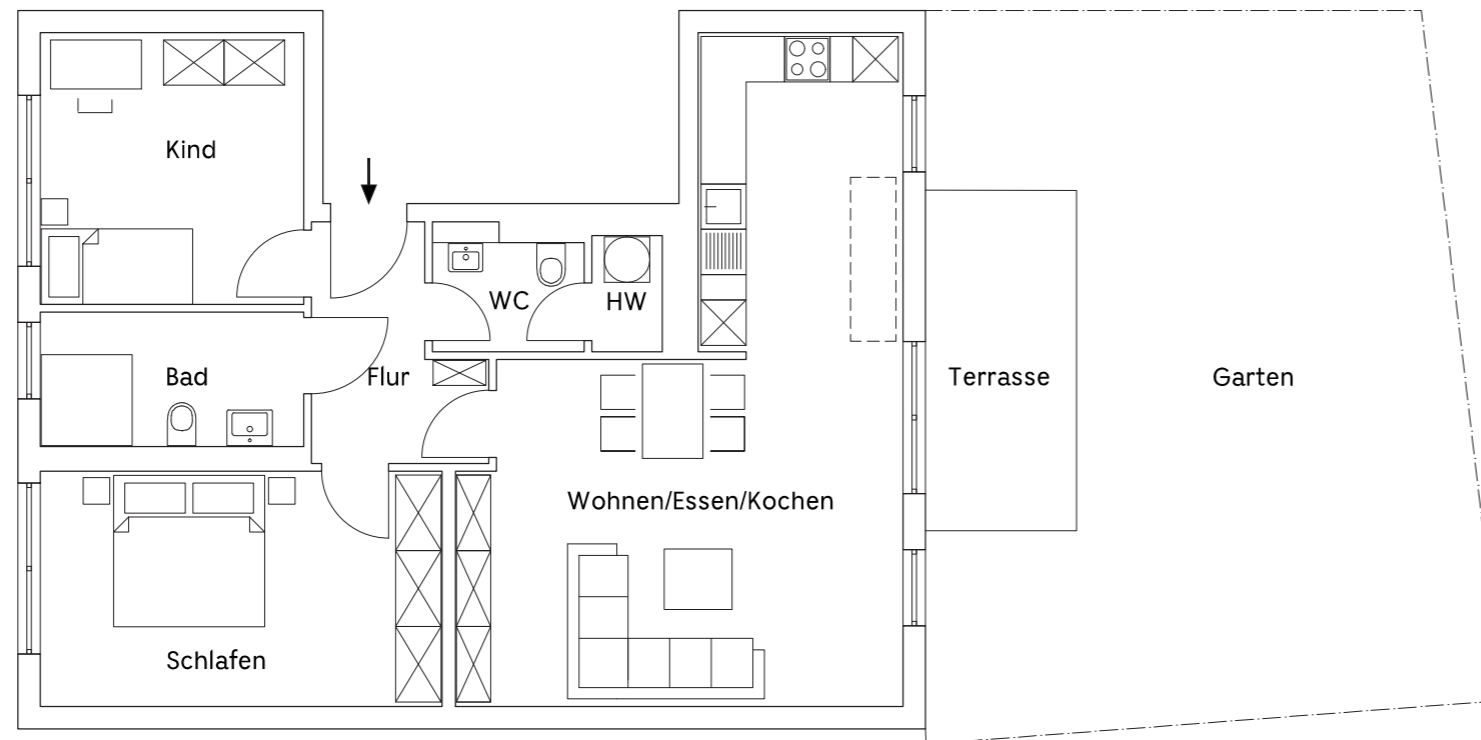

3-Zimmer-Wohnung

NR. H1_01 | Haus Nr. 1 | Erdgeschoss

Raum	m ²
Kind	11,84 m ²
Bad	6,71 m ²
Schlafen	16,72 m ²
Flur	5,61 m ²
WC	3,25 m ²
HWR	1,43 m ²
Wohnen/ Essen/Kochen	38,07 m ²
Terrasse	4,50 m ²
Gesamtwohnfläche	88,13 m²
Sondernutzungsrecht Garten*	57 m ²

frieda-friedberg.de

FRIEDA
Am Runden Garten 5 61169 Friedberg

0 1 2 3m

Maßstab 1:100

* Gartenfläche exklusive Terrasse

Stand Juni 2020 – Unverbindliche Illustration – alle Angaben ca. Werte.