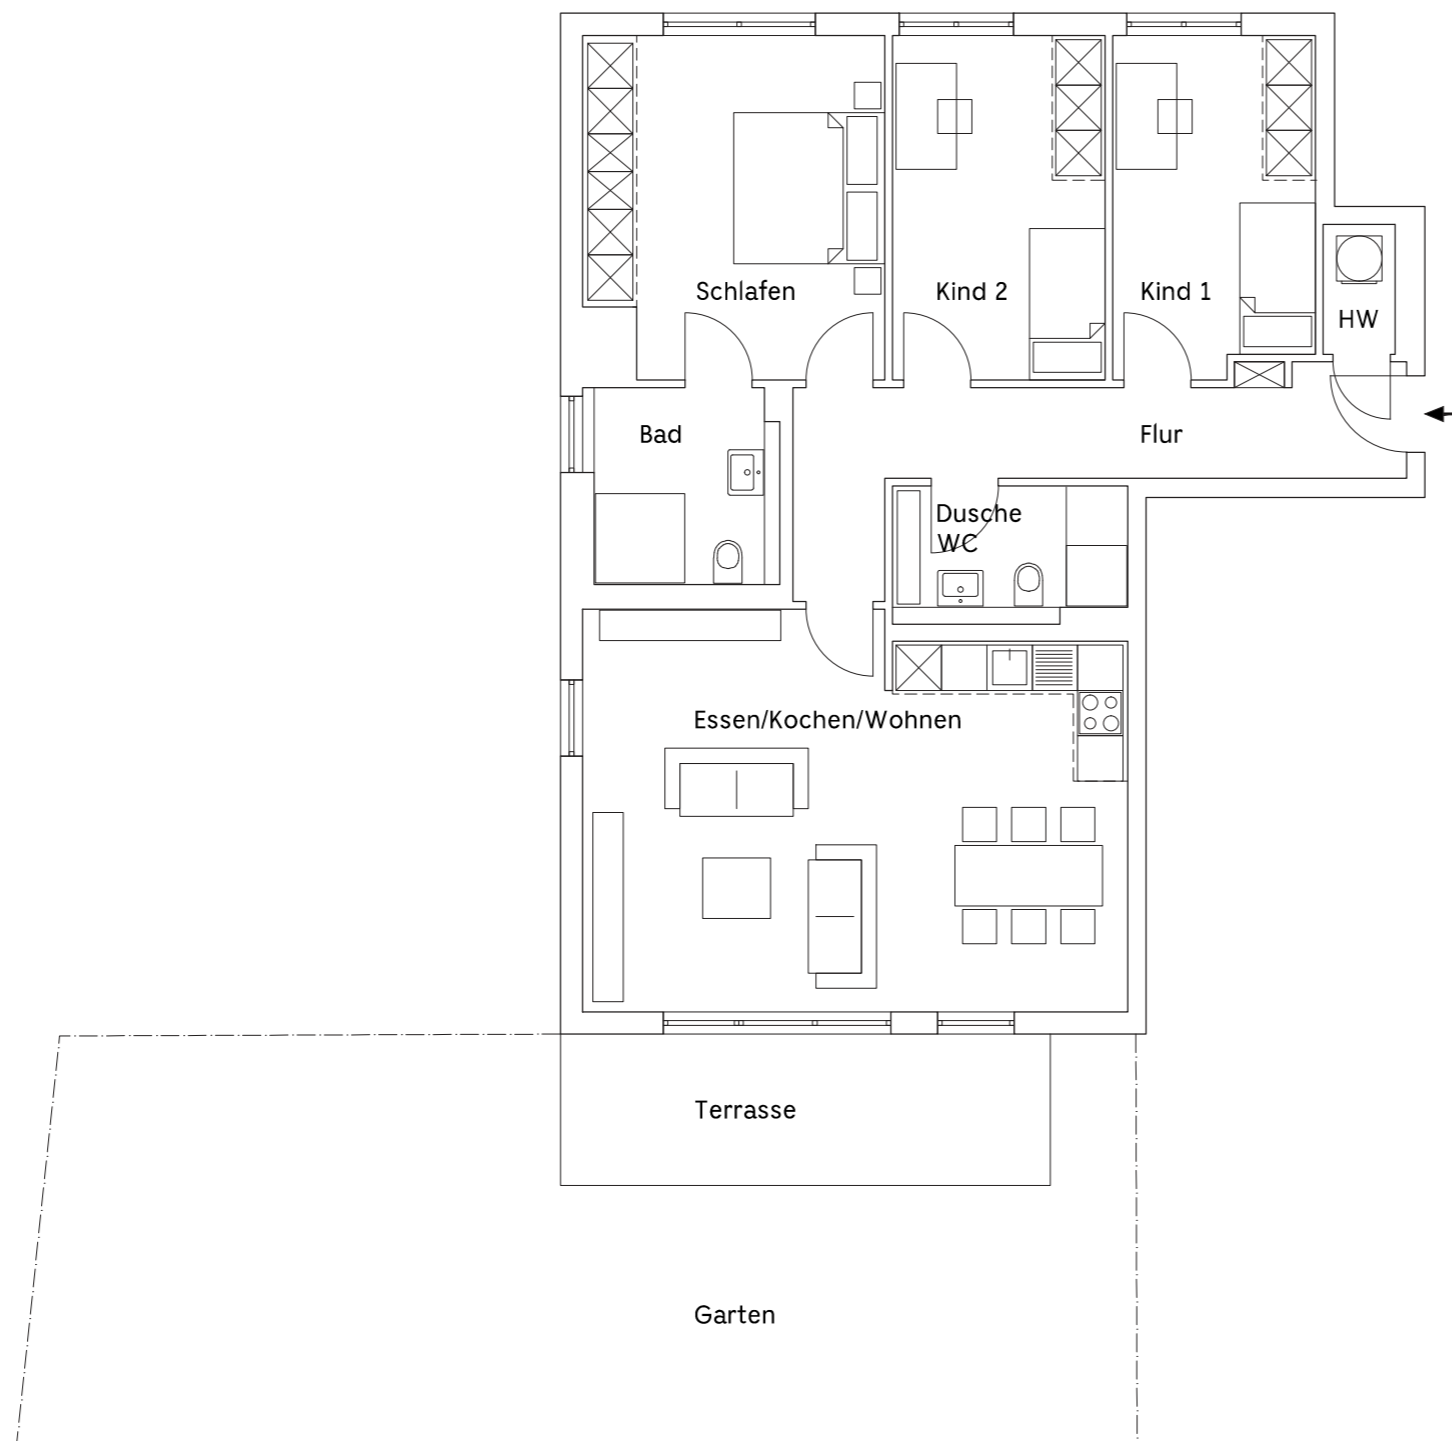

4-Zimmer-Wohnung

NR. H2_01 | Haus Nr. 2 | Erdgeschoss

Raum	m ²
Kind 1	11,86 m ²
Kind 2	12,81 m ²
Schlafen	17,51 m ²
Flur	12,37 m ²
Bad	6,51 m ²
Besuch/WC	5,50 m ²
Abst	1,75 m ²
Wohnen/ Essen/Kochen	36,96 m ²
Terrasse	6,48 m ²
Gesamtwohnfläche	111,75 m²
Sondernutzungsrecht Garten	63,00 m ²

* Gartenfläche exklusive Terrasse

Stand Juni 2020 – Unverbindliche Illustration – alle Angaben ca. Werte.

frieda-friedberg.de

FRIEDA
Am Runden Garten 5a 61169 Friedberg

0 1 2 3m
Maßstab 1:100