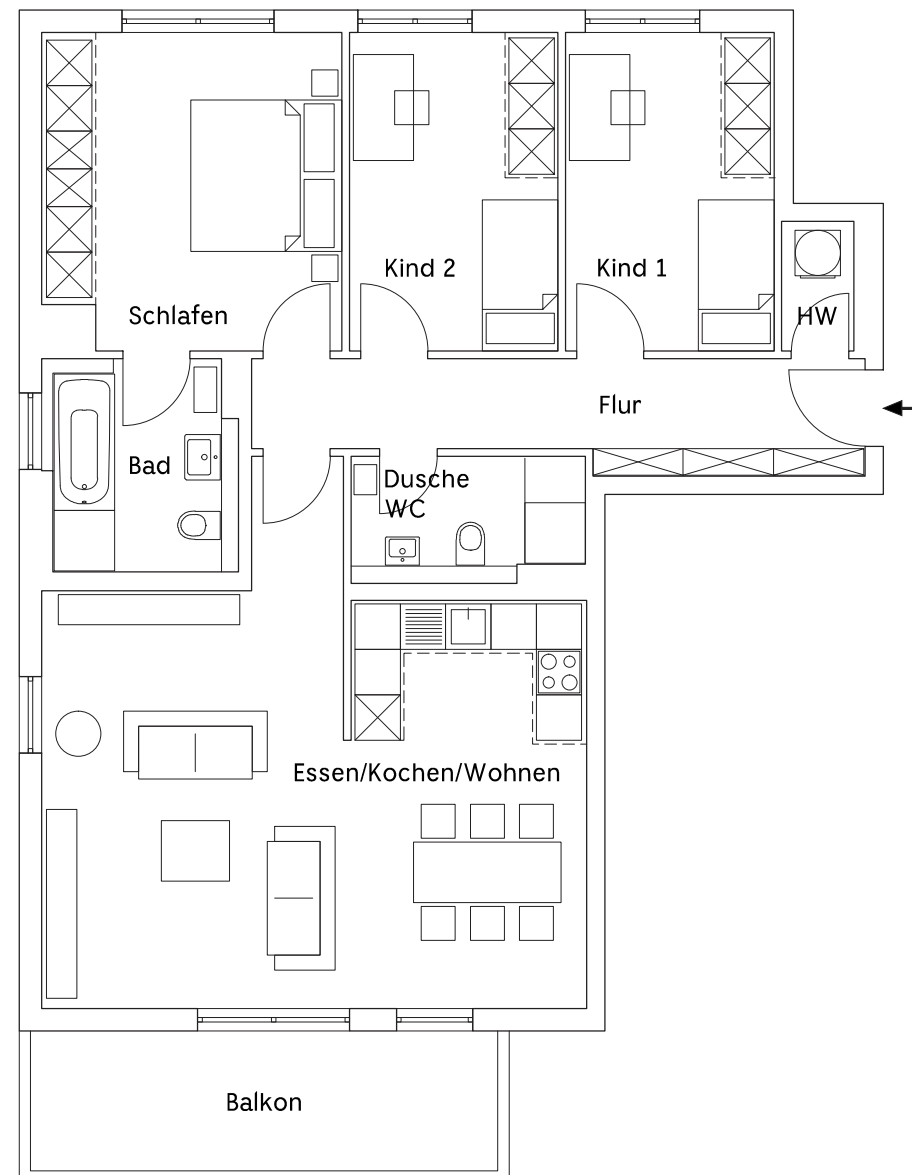

# 4-Zimmer-Wohnung

NR. H2\_04 | Haus Nr. 2 | 1. Obergeschoss

Raum	m <sup>2</sup>
Kind 1	11,67 m <sup>2</sup>
Kind 2	11,63 m <sup>2</sup>
Schlafen	16,74 m <sup>2</sup>
Flur	11,07 m <sup>2</sup>
Bad	7,03 m <sup>2</sup>
Besuch/WC	5,00 m <sup>2</sup>
Abst	1,75 m <sup>2</sup>
Wohnen/ Essen/Kochen	41,41 m <sup>2</sup>
Balkon	5,72 m <sup>2</sup>
<b>Gesamtwohnfläche</b>	<b>112,02 m<sup>2</sup></b>

frieda-friedberg.de

**FRIEDA**  
Am Runden Garten 5a 61169 Friedberg

0 1 2 3m

Maßstab 1:100

Stand Juni 2020 – Unverbindliche Illustration – alle Angaben ca. Werte.