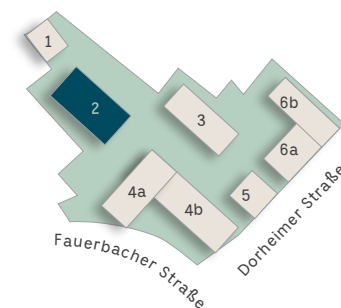

# 4-Zimmer-Wohnung

NR. H2\_04 | Haus Nr. 2 | 1. Obergeschoss

Raum	m <sup>2</sup>
Kind 1	11,67 m <sup>2</sup>
Kind 2	11,63 m <sup>2</sup>
Schlafen	16,74 m <sup>2</sup>
Flur	11,07 m <sup>2</sup>
Bad	7,03 m <sup>2</sup>
Besuch/WC	5,00 m <sup>2</sup>
Abst	1,75 m <sup>2</sup>
Wohnen/ Essen/Kochen	41,41 m <sup>2</sup>
Balkon	5,72 m <sup>2</sup>
<b>Gesamtwohnfläche</b>	<b>112,02 m<sup>2</sup></b>

frieda-friedberg.de

**FRIEDA**  
Am Runden Garten 5a 61169 Friedberg

0 1 2 3m

Maßstab 1:100

Stand Juni 2020 – Unverbindliche Illustration – alle Angaben ca. Werte.