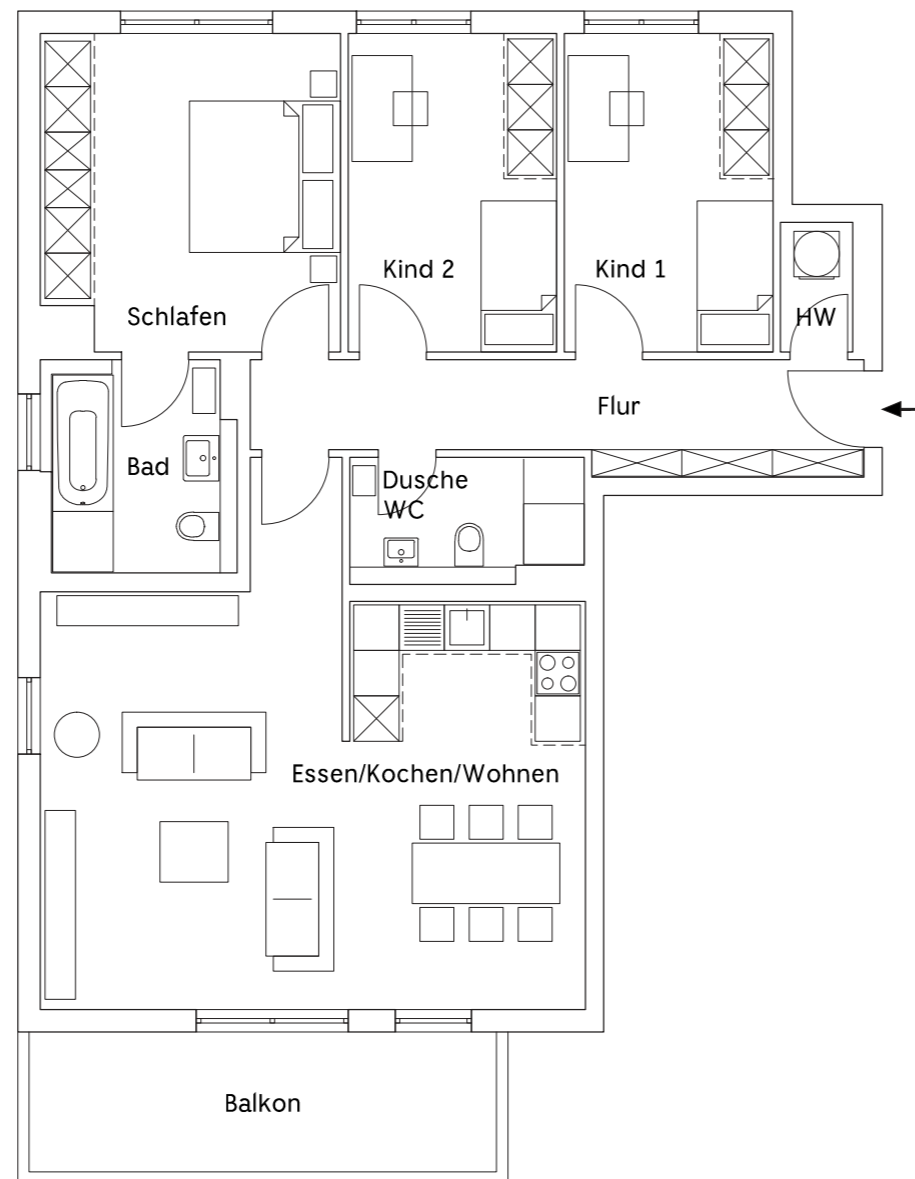

4-Zimmer-Wohnung

NR. H2_07 | Haus Nr. 2 | 2. Obergeschoss

Raum	m ²
Kind 1	11,67 m ²
Kind 2	11,63 m ²
Schlafen	16,74 m ²
Flur	11,07 m ²
Bad	7,03 m ²
Besuch/WC	5,00 m ²
Abst	1,75 m ²
Wohnen/ Essen/Kochen	41,41 m ²
Balkon	5,72 m ²
Gesamtwohnfläche	112,02 m²