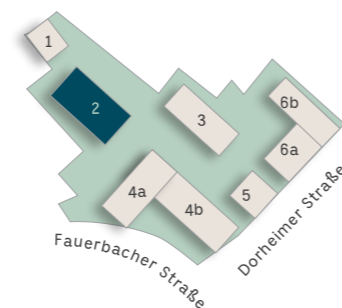

4-Zimmer-Wohnung

NR. H2_07 | Haus Nr. 2 | 2. Obergeschoss

Raum	m ²
Kind 1	11,67 m ²
Kind 2	11,63 m ²
Schlafen	16,74 m ²
Flur	11,07 m ²
Bad	7,03 m ²
Besuch/WC	5,00 m ²
Abst	1,75 m ²
Wohnen/ Essen/Kochen	41,41 m ²
Balkon	5,72 m ²
Gesamtwohnfläche	112,02 m²

frieda-friedberg.de

FRIEDA
Am Runden Garten 5a 61169 Friedberg

0 1 2 3m

Maßstab 1:100

Stand Juni 2020 – Unverbindliche Illustration – alle Angaben ca. Werte.