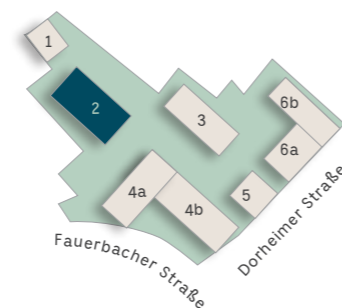

4-Zimmer-Wohnung

NR. H2_10 | Haus Nr. 2 | Staffelgeschoss

Raum	m ²
Kind 1	10,49 m ²
Kind 2	10,46 m ²
Bad	10,93 m ²
Flur	14,06 m ²
WC	4,71 m ²
Schlafen	15,72 m ²
Essen/ Kochen/Wohnen	36,32 m ²
Abst	1,71 m ²
Abst	2,28 m ²
Dachterrasse	17,12 m ²
Gesamtwohnfläche	123,80 m²

frieda-friedberg.de

FRIEDA
Am Runden Garten 5a 61169 Friedberg

0 1 2 3m

Maßstab 1:100

Stand Juni 2020 – Unverbindliche Illustration – alle Angaben ca. Werte.