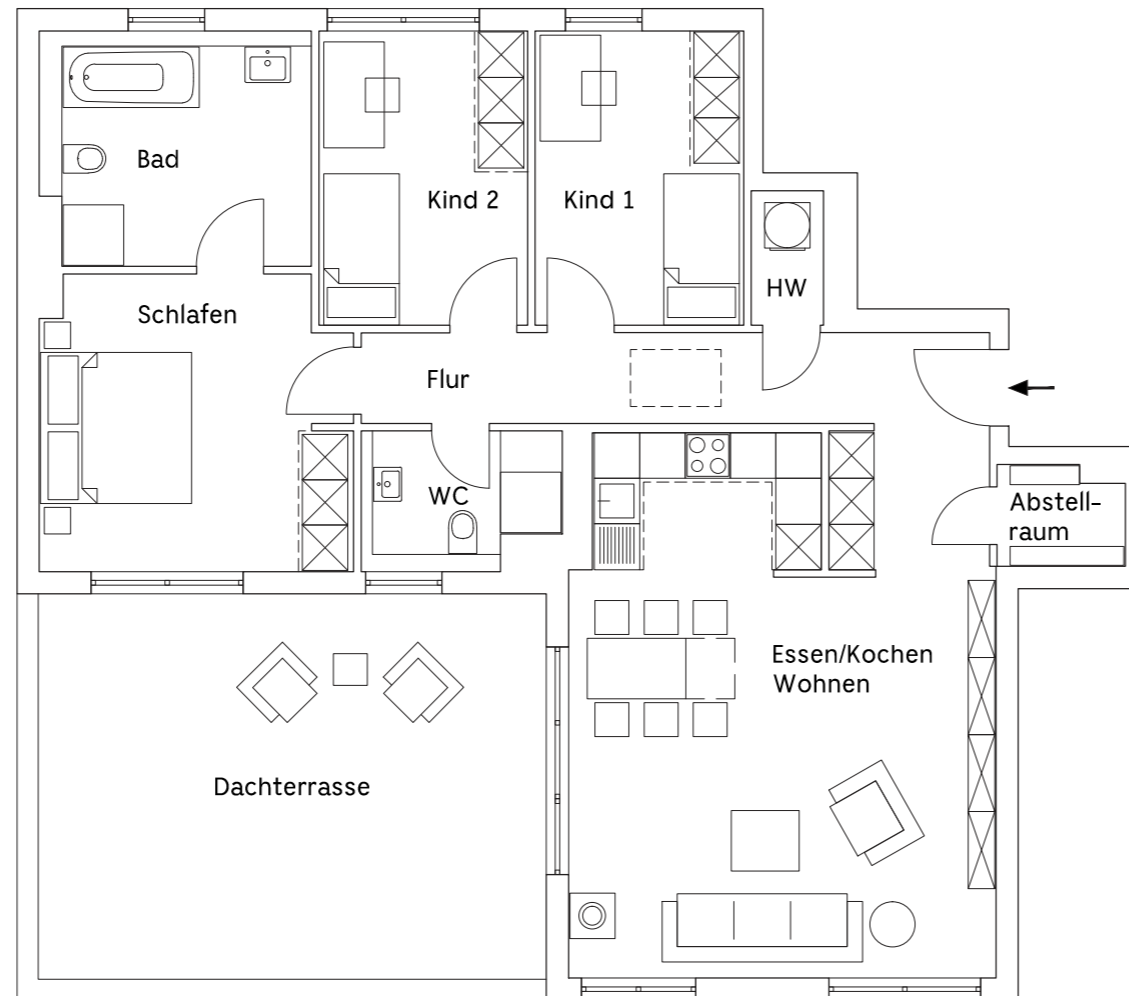

4-Zimmer-Wohnung

NR. H2_10 | Haus Nr. 2 | Staffelgeschoss

Raum	m ²
Kind 1	10,49 m ²
Kind 2	10,46 m ²
Bad	10,93 m ²
Flur	14,06 m ²
WC	4,71 m ²
Schlafen	15,72 m ²
Essen/ Kochen/Wohnen	36,32 m ²
Abst	1,71 m ²
Abst	2,28 m ²
Dachterrasse	17,12 m ²
Gesamtwohnfläche	123,80 m²