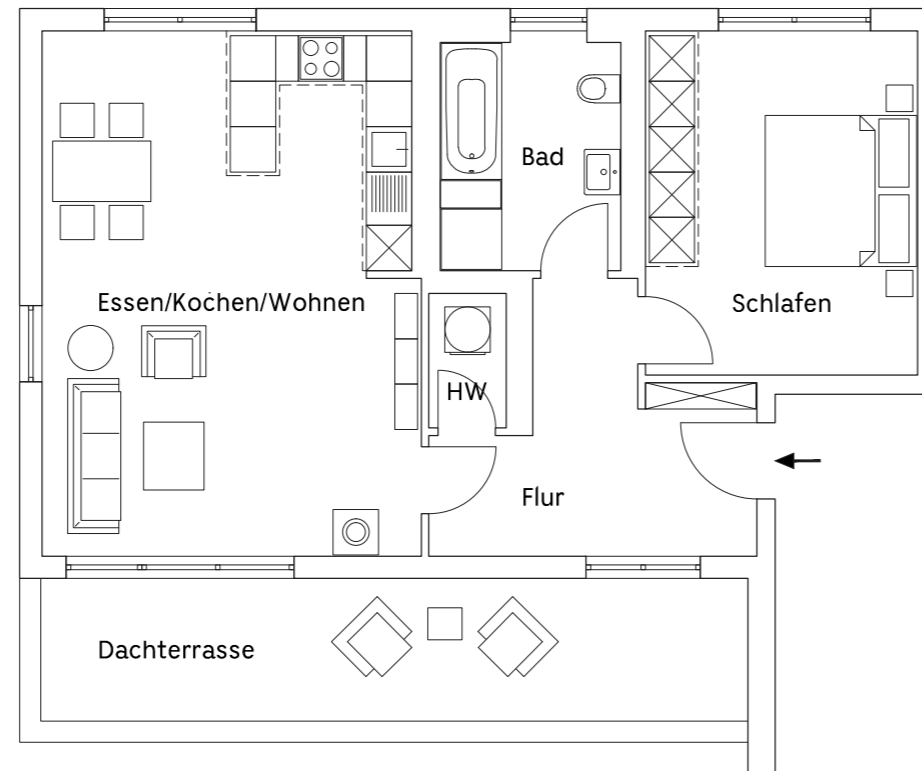

2-Zimmer-Wohnung

NR. H3_07 | Haus Nr. 3 | Staffelgeschoss

Raum	m ²
Schlafen	16,41 m ²
Bad	7,37 m ²
Wohnen/Essen/Schlafen	34,35 m ²
HWR	1,82 m ²
Flur	10,88 m ²
Dachterrasse	8,81 m ²
Gesamtwohnfläche	79,64 m²