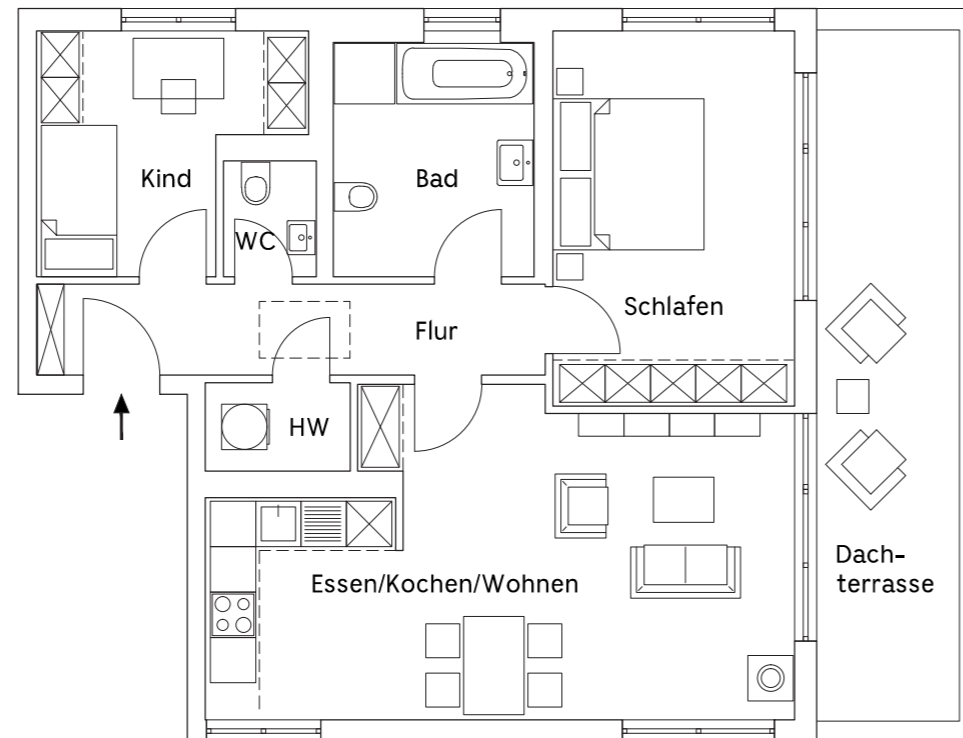

3-Zimmer-Wohnung

NR. H3_08 | Haus Nr. 3 | Staffelgeschoss

Raum	m ²
Schlafen	15,85 m ²
Bad	8,38 m ²
WC	1,88 m ²
Kind	9,39 m ²
Flur	8,11 m ²
Wohnen/Essen/Kochen	29,99 m ²
HWR	2,24 m ²
Dachterrasse	8,61 m ²
Gesamtwohnfläche	84,45 m²