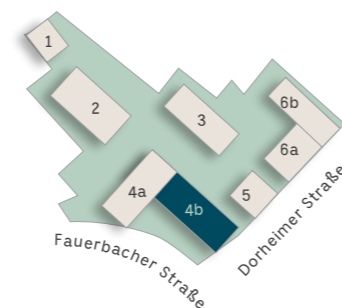

4-Zimmer-Wohnung

NR. H4_22 | Haus Nr. 4 | Staffelgeschoss

Raum	m ²
Kind 1	12,78 m ²
Kind 2	11,61 m ²
Dusch/WC	5,19 m ²
Abstellraum	3,08 m ²
Flur	11,07 m ²
HWR	1,78 m ²
Wohnen/ Essen/Kochen	50,19 m ²
Schlafen	17,62 m ²
Bad	8,18 m ²
Dachterrasse	12,66 m ²
Gesamtwohnfläche	134,16 m²

frieda-friedberg.de

FRIEDA
Fauerbacher Straße 112 61169 Friedberg

0 1 2 3m

Maßstab 1:100

Stand Juni 2020 – Unverbindliche Illustration – alle Angaben ca. Werte.