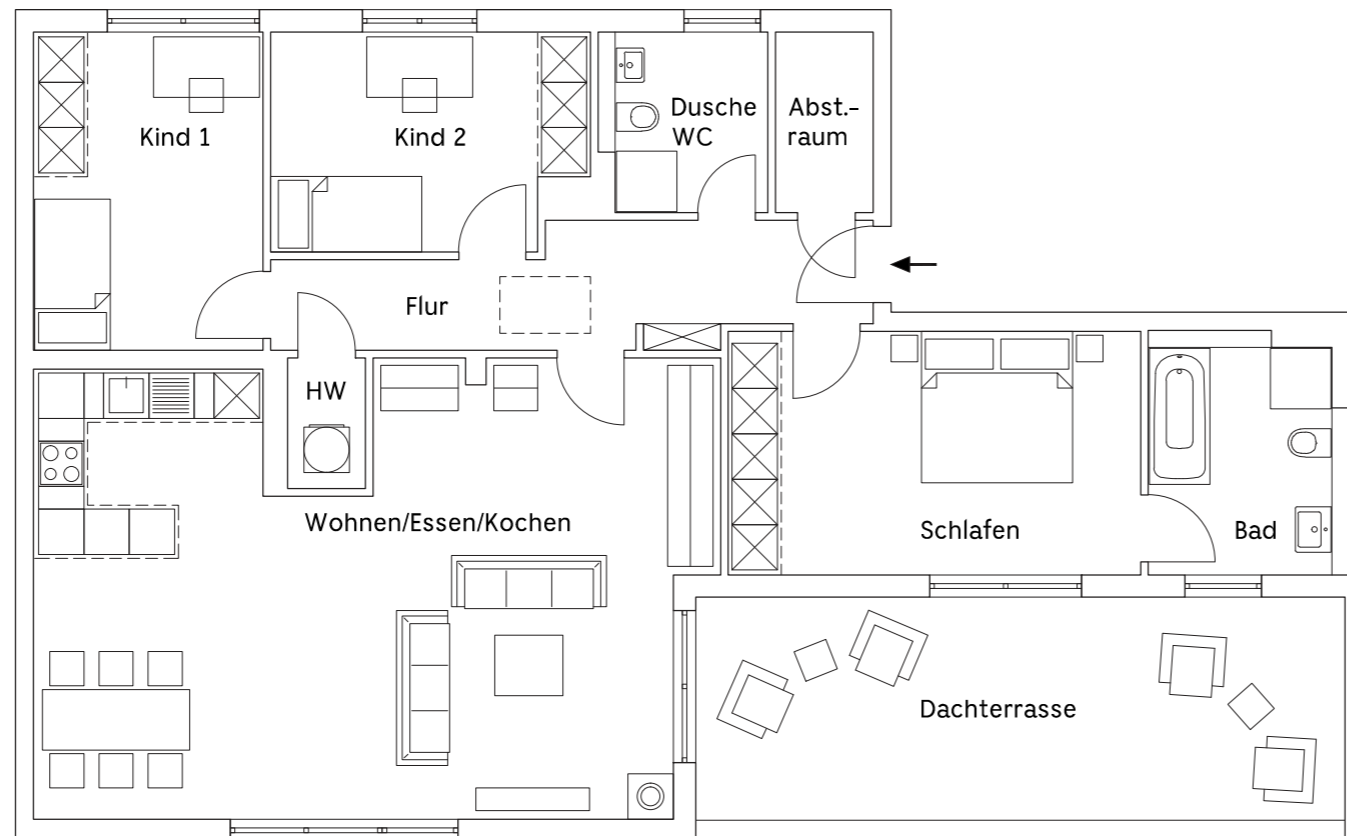

4-Zimmer-Wohnung

NR. H4_22 | Haus Nr. 4 | Staffelgeschoss

Raum	m ²
Kind 1	12,78 m ²
Kind 2	11,61 m ²
Dusch/WC	5,19 m ²
Abstellraum	3,08 m ²
Flur	11,07 m ²
HWR	1,78 m ²
Wohnen/ Essen/Kochen	50,19 m ²
Schlafen	17,62 m ²
Bad	8,18 m ²
Dachterrasse	12,66 m ²
Gesamtwohnfläche	134,16 m²