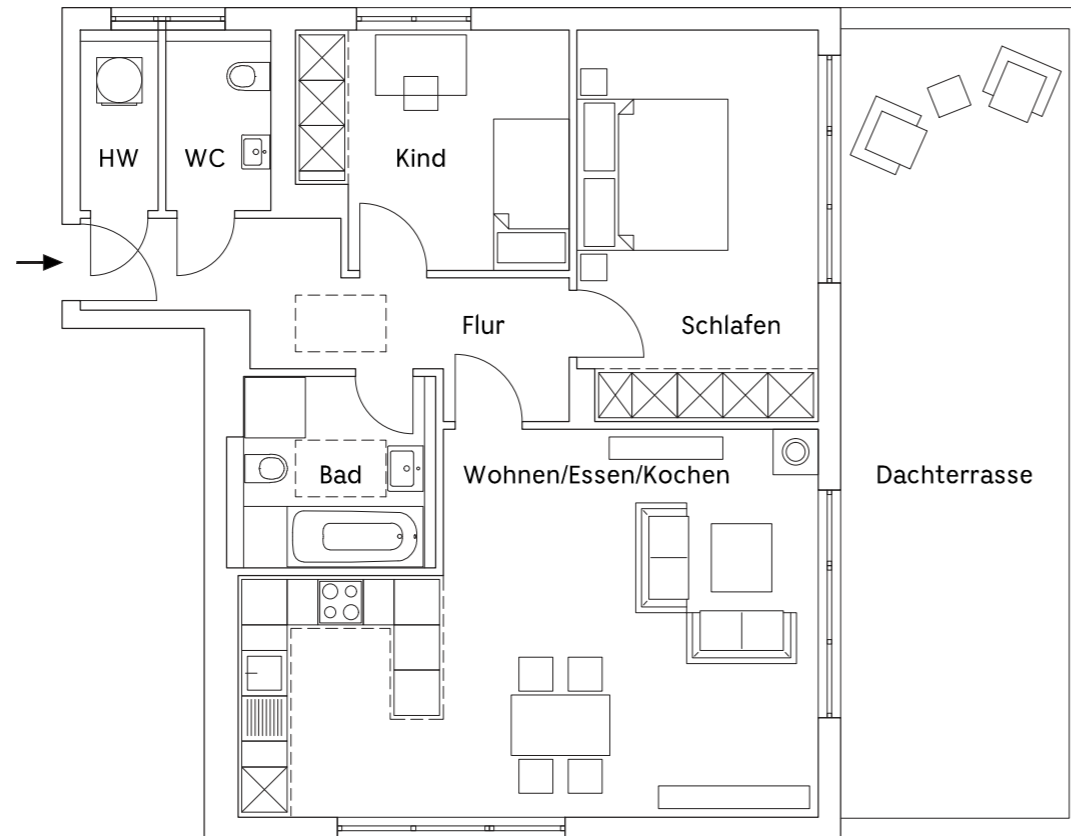

3-Zimmer-Wohnung

NR. H4_23 | Haus Nr. 4 | Staffelgeschoss

Raum	m ²
HWR	2,36 m ²
WC	3,18 m ²
Kind	10,35 m ²
Schlafen	16,06 m ²
Flur	9,90 m ²
Bad	6,83 m ²
Wohnen/Essen/Kochen	34,12 m ²
Dachterrasse	15,61 m ²
Gesamtwohnfläche	98,41 m²