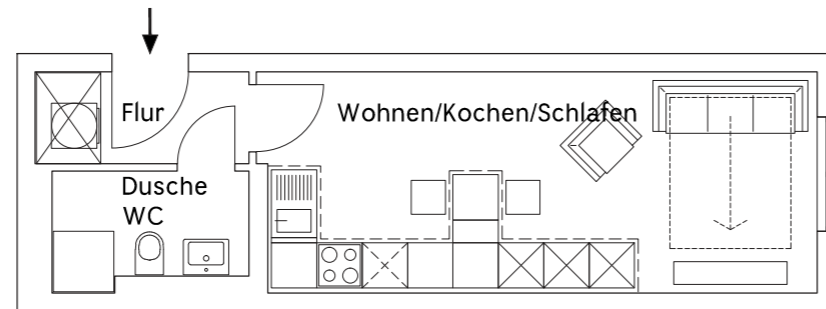

1-Zimmer- Appartement

NR. H6_02 | Haus Nr. 6 | Erdgeschoss

Raum	m ²
Flur	3,43 m ²
Dusch/WC	3,79 m ²
Wohnen/Schlafen/Kochen	21,44 m ²
Gesamtwohnfläche	28,66 m²

frieda-friedberg.de

FRIEDA
Dorheimer Straße 8 61169 Friedberg

0 1 2 3m
Maßstab 1:100

Stand Juni 2020 – Unverbindliche Illustration – alle Angaben ca. Werte.