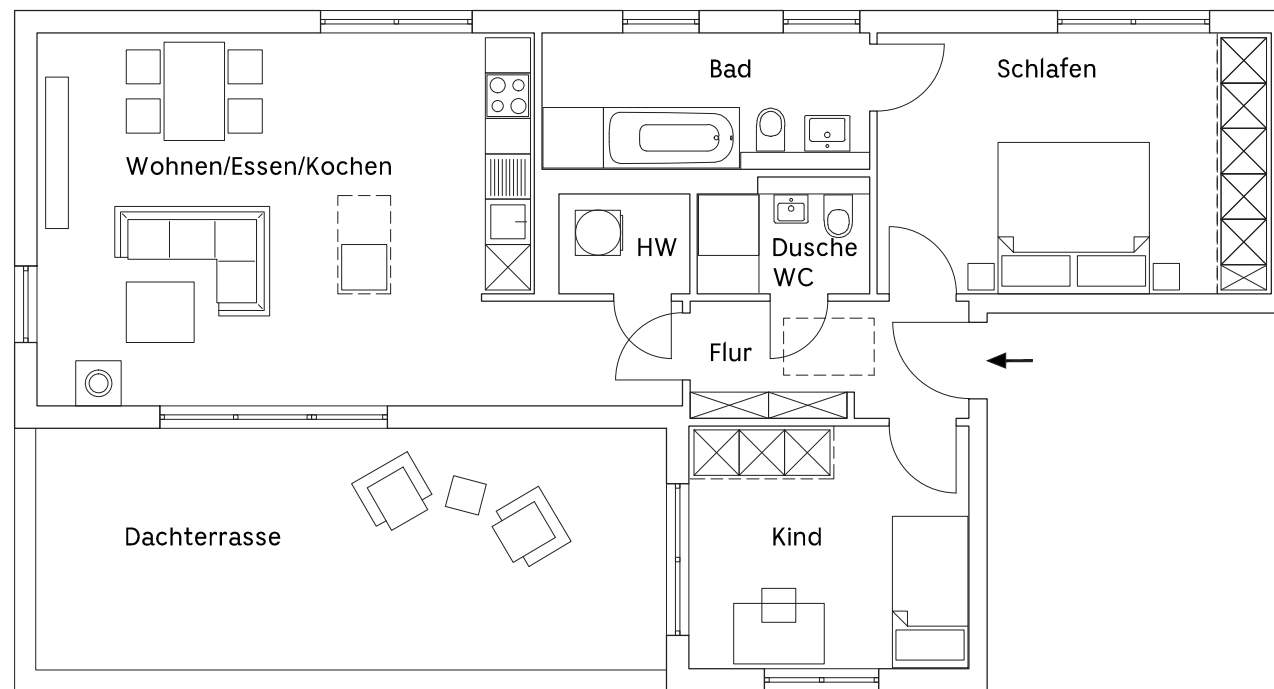

3-Zimmer-Wohnung

NR. H6_09 | Haus Nr. 6 | Staffelgeschoss

Raum	m ²
Schlafen	18,05 m ²
Bad	7,82 m ²
Dusch/WC	3,34 m ²
HWR	2,28 m ²
Wohnen/ Essen/Kochen	35,12 m ²
Flur	5,69 m ²
Kind	11,89 m ²
Dachterrasse	13,33 m ²
Gesamtwohnfläche	97,52 m²