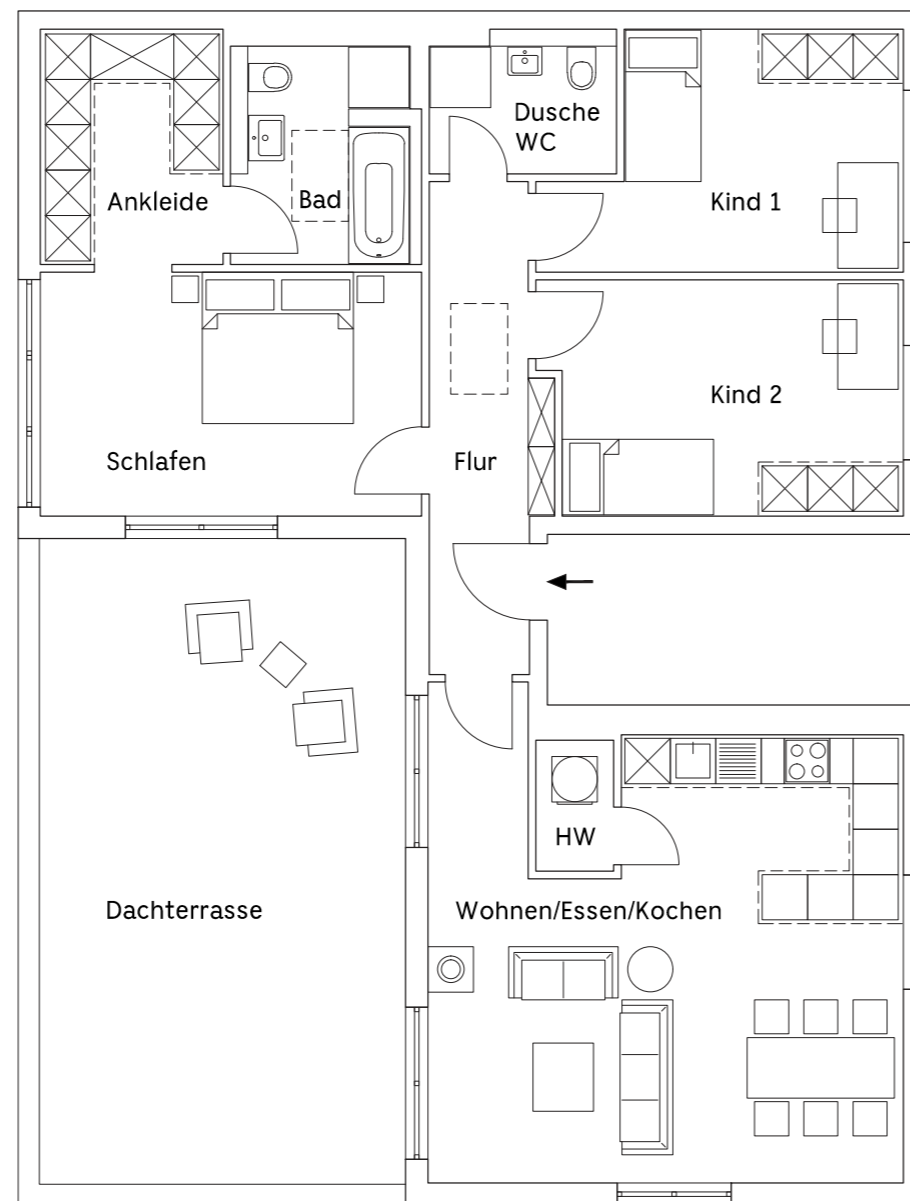

4-Zimmer-Wohnung

NR. H6_11 | Haus Nr. 6 | Staffelgeschoss

Raum	m ²
Kind 1	13,27 m ²
Dusch/WC	4,57 m ²
Bad	7,18 m ²
Schlafen mit Ankleide	23,88 m ²
Flur	9,24 m ²
Kind 2	14,51 m ²
HWR	1,78 m ²
Wohnen/ Essen/Kochen	35,86 m ²
Dachterrasse	20,69 m ²
Gesamtwohnfläche	130,98 m²

frieda-friedberg.de

FRIEDA
Dorheimer Straße 6 61169 Friedberg

0 1 2 3m
Maßstab 1:100

Stand Juni 2020 – Unverbindliche Illustration – alle Angaben ca. Werte.